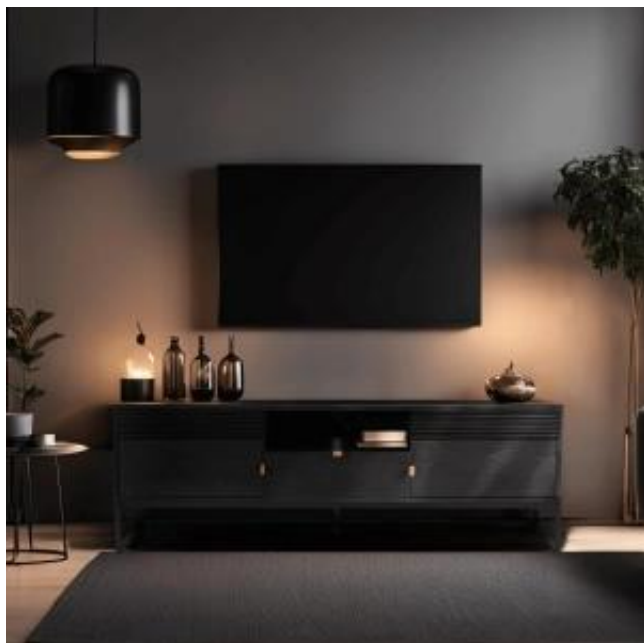

Link do produktu: <https://kowalczykmeblepro.pl/szafka-rtv-trzydrzwiowa-160-cm-moet-czarna-p-1197.html>

Szafka RTV Trzydrzwiowa 160 cm MOET Czarna

Cena brutto	1 158,59 zł
Cena netto	941,94 zł
Dostępność	Aktualnie niedostępny
Czas wysyłki	24 godziny
Producent	KMPRO
PŁATNOŚCI	

Opis produktu

Kolor nóg: **czarny**
Czas wysyłki: **24h**
Kolor korpusu: **czarny**
Wysokość mebla: **55 cm**
Szerokość mebla: **160 cm**
Materiał frontu: **MDF**
Rodzaj obrzeża: **ABS**
Kolor uchwytów: **brązowy**
Wysokość nóżek: **18 cm**
Styl wnętrza: **Nowoczesny**
Materiał korpusu: **MFC + HDF**
Głębokość mebla: **40 cm**
Kolor frontu: **czarny**
Materiał nóg: **metal**
Materiał uchwytów: **skóra**