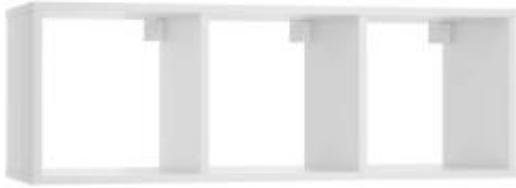

Link do produktu: <https://kowalczykmeblepro.pl/regal-modulowy-modus-bialy-3x1-p-1800.html>

Regał modułowy MODUS biały 3x1

| | |
|--------------|---|
| Cena brutto | 191,95 zł |
| Cena netto | 156,06 zł |
| Dostępność | Dostępny |
| Czas wysyłki | 2-6 dni |
| Producent | KOBI |
| PŁATNOŚCI |  |

Opis produktu

Kwadratowe półki MODUS to połączenie praktyczności i nowoczesnego designu, które świetnie odnajdzie się w każdym pomieszczeniu. Wykonane z wysokiej jakości płyty laminowanej i wyposażone w precyzyjnie wykończone krawędzie z obrzeżem ABS, oferują trwałość oraz estetykę na najwyższym poziomie. Możliwość użytkowania ich zarówno jako stojące regały, jak i półki wiszące pozwala na elastyczne dopasowanie do potrzeb przestrzeni.

Regały MODUS zostały zaprojektowane z myślą o maksymalnej funkcjonalności i kreatywności w aranżacji wnętrz. Dzięki zawieszkom meblowym możesz zamontować półki na ścianie, uzyskując efekt lekkości i elegancji, lub ustawić je na podłodze, tworząc praktyczne rozwiązania do przechowywania. Modułowy charakter mebli pozwala na budowanie różnorodnych układów i konfiguracji, dostosowanych do Twoich potrzeb i stylu wnętrza. To doskonały wybór zarówno dla minimalistycznych, jak i bardziej dekoracyjnych przestrzeni, który łączy w sobie wygodę użytkowania z wysokimi walorami estetycznymi.